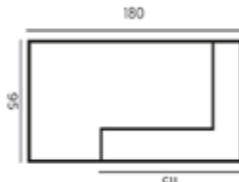

CALI chaise longue R
cali95180m