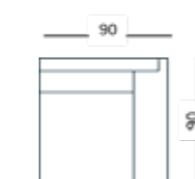

LUGANO module armrest R
LUG90CAR