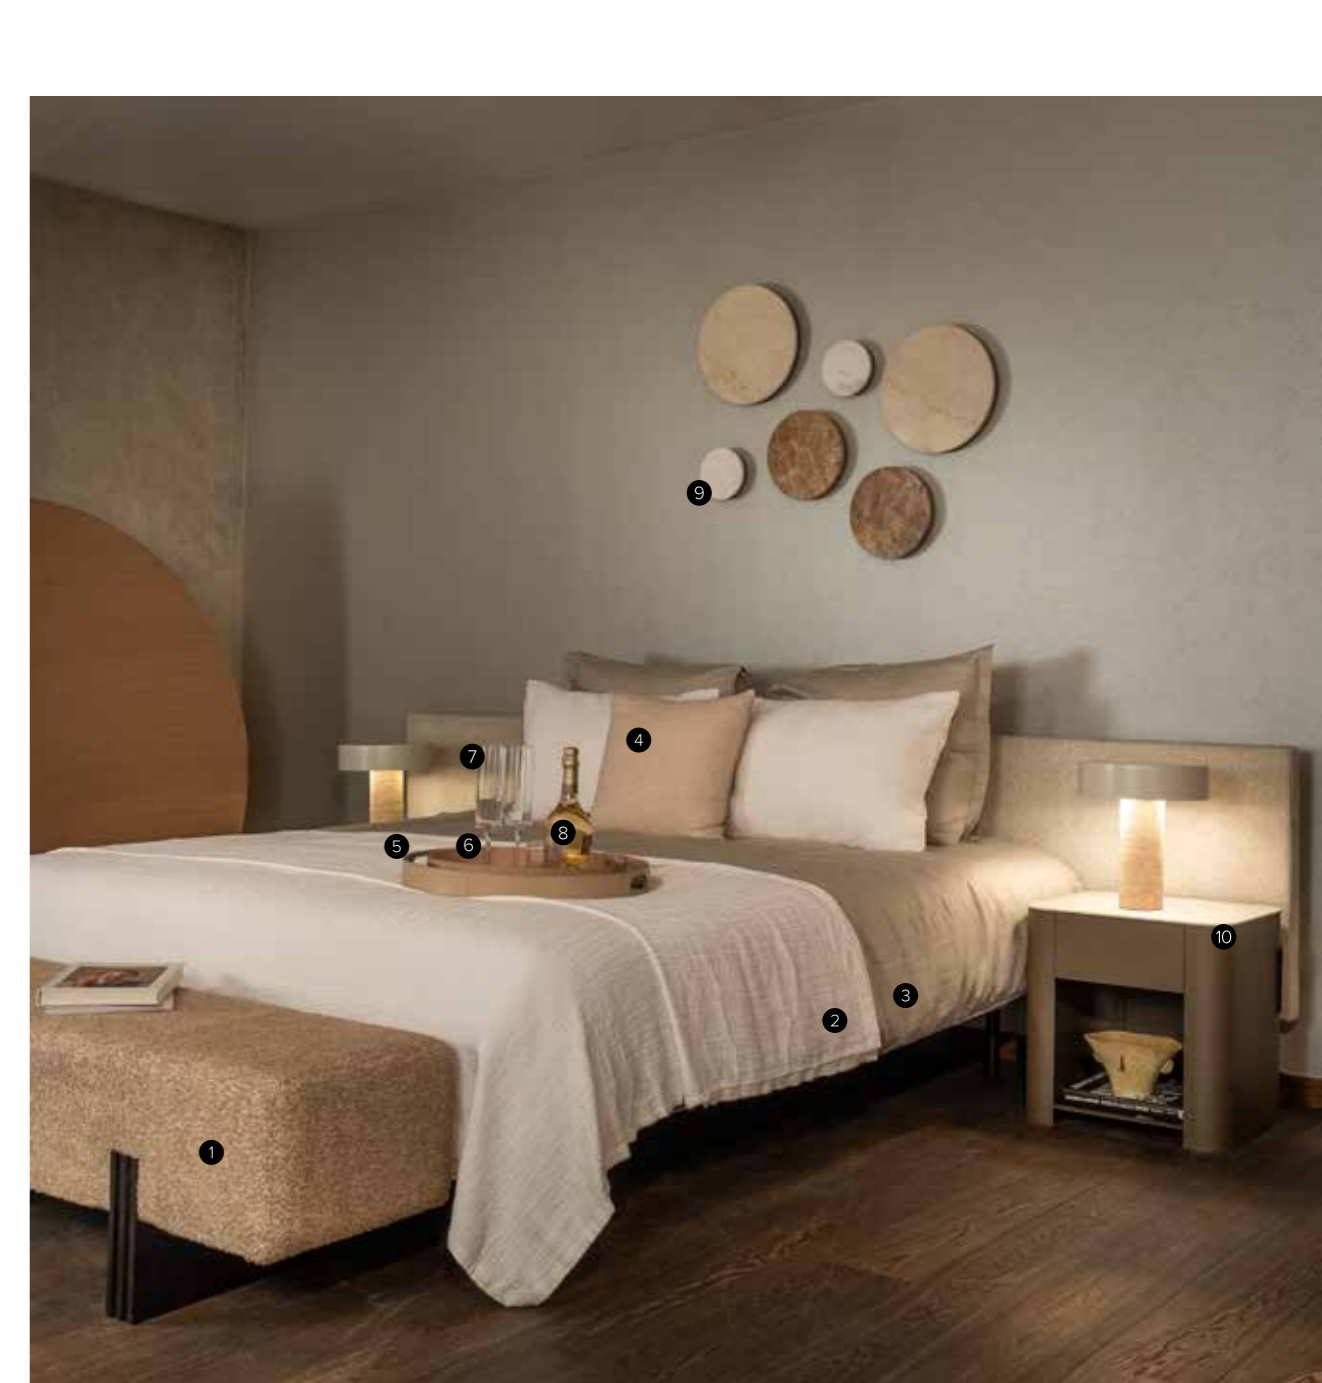

- 1 **LANDON bench** / upholstered - philo 04 fabric / L40 x H54 x W160 cm / STO2-T1-PHI04
- 2 **LILIUM bedcover set** / cotton, viscose / L240 x W260 cm / BE1-T1-WH
- 3 **SOUSA duvetcover [incl. 2 cushioncover 60x60cm]** / cotton / L240 x W220 cm / SOU240220-GRI
- 4 **LOTUS cushion** / linen, polyester / L45 x W45 cm / LOT4545-NU
- 5 **MAVURA tray L** / leather / D50 x H5,5 cm / LV14-L2-BE
- 6 **MAVURA tray M** / leather / D40 x H5,5 cm / LV14-L1-RSE
- 7 **OTHO champagne glass** / handmade glass / D6,5 x H27 cm / K3-G3-TRA
- 8 **REMUS water glass** / handmade glass / D8 x H9 cm / K3-G2-TRA
- 9 **TUMBA wall hanger set** / italian marble / D36 x H1,7 cm / LV13-C3-MIX
- 10 **WINSTON night table** / metal, ceramic - diamond cream / L84 x H82 x W96 cm / BE6-C1-CR