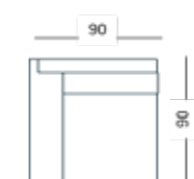

LUGANO module armrest L
LUG90CAL