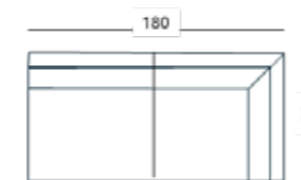

LUGANO module corner L
LUG180CL