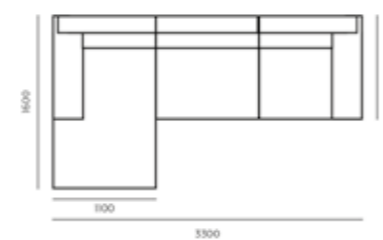

LUGANO left corner sofa
LUG160-330