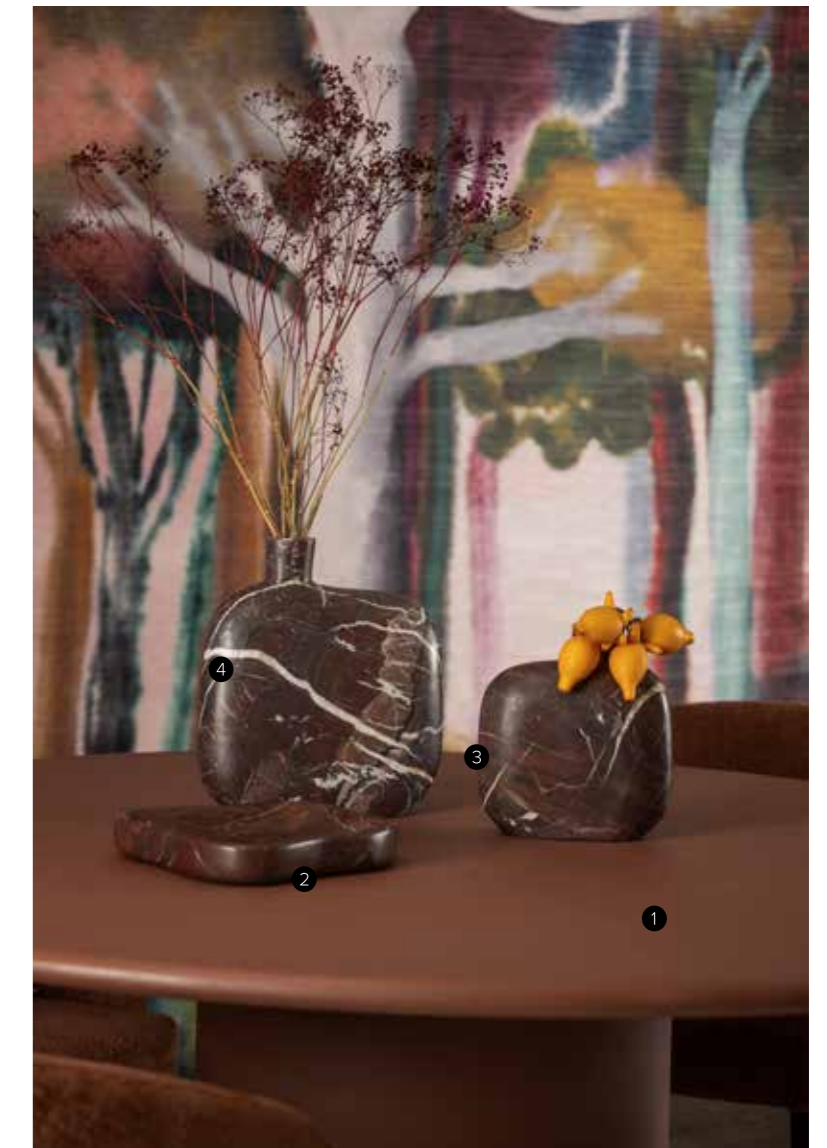

1. 1 **LAYA dining table** / MDF, mineral clay - red / D150 x H76 cm / TA1-C13-RE
2. 2 **JURA centerpiece** / pave red marble / L28,75 x H3,75 x W23,75 cm / LV5-C8-MIX
3. 3 **MIRA vase S** / marble / L20 x H22,5 x W7,5 cm / LV2-C42-MIX
4. 4 **MIRA vase M** / marble / L27,5 x H30 x W7,5 cm / LV2-C43-MIX