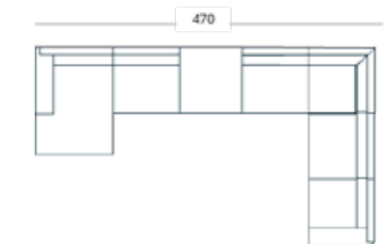

LUGANO modular sofa
LUG450270