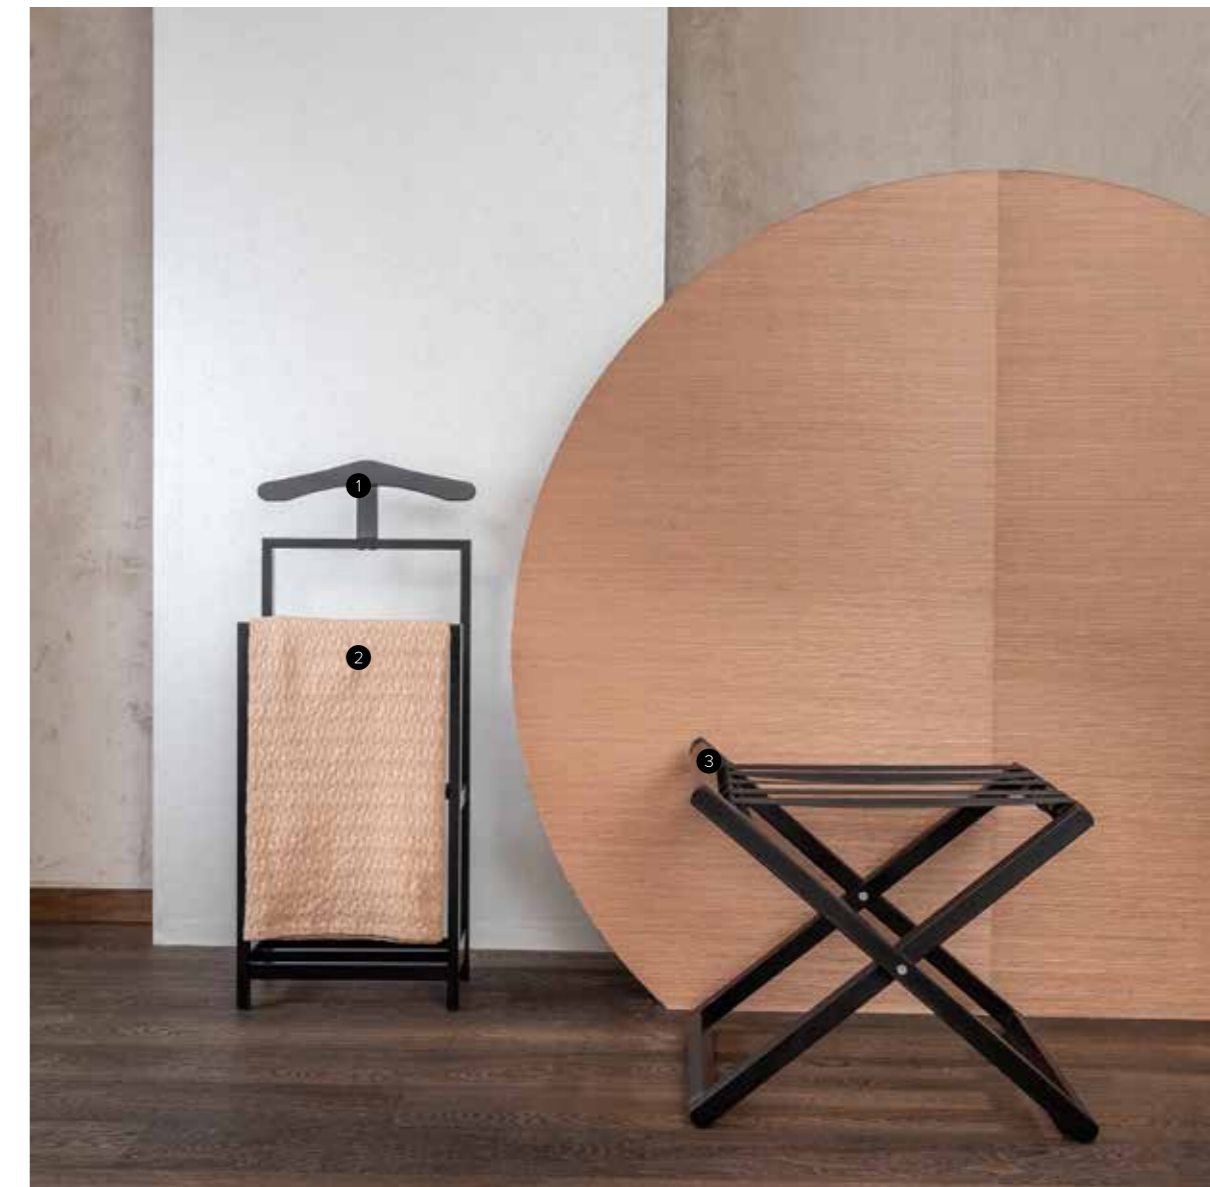

1. 1 **SELMA cabinet** / smoked oak veneer, metal / L130 x H162 x W48 cm / ST1-W4-MIX
2. 2 **ARLO one-seater** / upholstered - milton 3 fabric, wood / L74 x H83 x W70 cm / CH4-T4-M3
3. 3 **VIDA vase S** / ceramic stoneware / L19 x H20 x W7 cm / LV2-C25-BE
4. 4 **VIDA vase M** / ceramic stoneware / L38 x H40,5 x W13 cm / LV2-C26-BE
5. 5 **LAGOS sleeping sofa** / upholstered - malibu 6 fabric, beech wood / L230 x H80 x W195 cm / LAG195-MAL16
6. 6 **CHARM artwork** / textured fabric, wood / L77 x H106 x W2 cm / WA2-L3-MIX
7. 7 **EVOKE artwork** / textured fabric, wood / L77 x H106 x W2 cm / WA2-L2-MIX
8. 8 **MALVA cushion** / cotton / L45 x W45 cm / MAL4545-MIX
9. 9 **CALLA cushion** / polyester / L50 x W50 cm / CAL5050-CR
10. 10 **TORUN coffee table S** / metal - brushed copper look / D40 x H40 cm / TA3-S1-COP
11. 11 **TORUN coffee table M** / metal - brushed copper look / D50 x H45 cm / TA3-S2-COP
12. 12 **TORUN coffee table L** / metal - brushed copper look / D60 x H50 cm / TA3-S3-COP
13. 13 **ETNA centerpiece M** / travertine / D20 x H7,5 cm / LV5-C3-BE
14. 14 **ETNA centerpiece S** / travertine / D10 x H12,5 cm / LV5-C2-BE
15. 15 **HENG table lamp** / electroplated metal, amber colored glass / D20 x H42 cm / LI2-S6-MIX
16. 16 **HENG floorlamp** / electroplated metal, amber colored glass / D20 x H146 cm / LI3-S7-MIX
17. 17 **FARO carpet** / wool / L200 x W300 cm / FAR200300-BR

1. 1 **GRIS dressboy** / powdercoated metal / L40 x W25 x H100 cm / D3-S4MATT-BLA
2. 2 **CORAL throw** / cotton / L110 x W170 cm / COR130170-BE
3. 3 **RAPHAEL luggage rack** / full wood - dark stained/ textile straps / L56 x W59 x H51,5 cm / LV10-W1-BLA